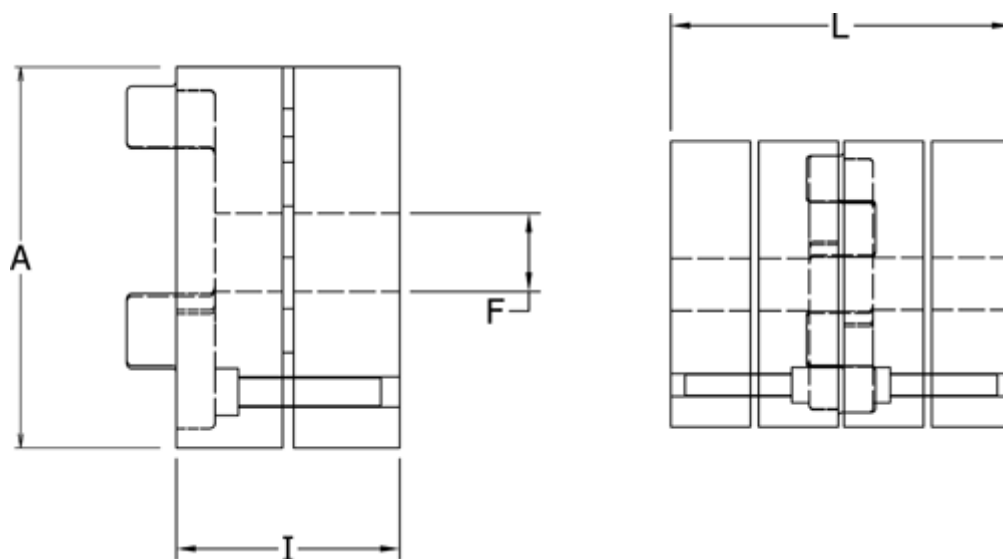

Varenummer: 3335038A038
Beskrivelse: Spændenav Klonex ES 38/45
ALU Aluminium, Boring 38H7 mm

Mål

A = 80
F = 38
I = 45.0
L = 114
t = M6